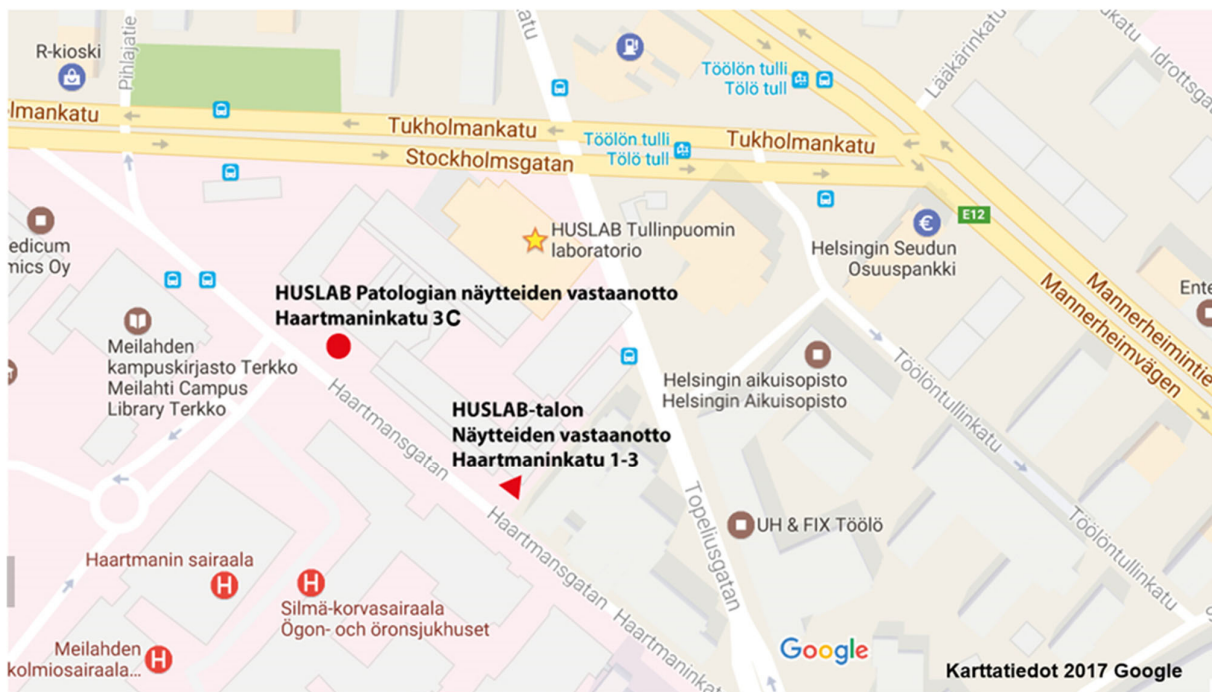

Ajo-ohje takseille HUSLAB-talon näytteiden vastaanottoon ja patologian näytteiden vastaanottoon

HUSLAB-talon näytteiden vastaanotto

Haartmaninkatu 1-3. Osoitteessa on sisäänajoramppi, josta taksi ajaa HUSLAB-talon K1-kerrokseen näytteiden vastaanottoon.

Patologian näytteiden vastaanotto

Haartmaninkatu 3 C.

HUSLAB-talon näytteiden vastaanotto: p. 09 471 72563, päivystys p. 09 471 72645

Patologian näytteiden vastaanotto: p. 050 428 6960 tai 09 471 73303